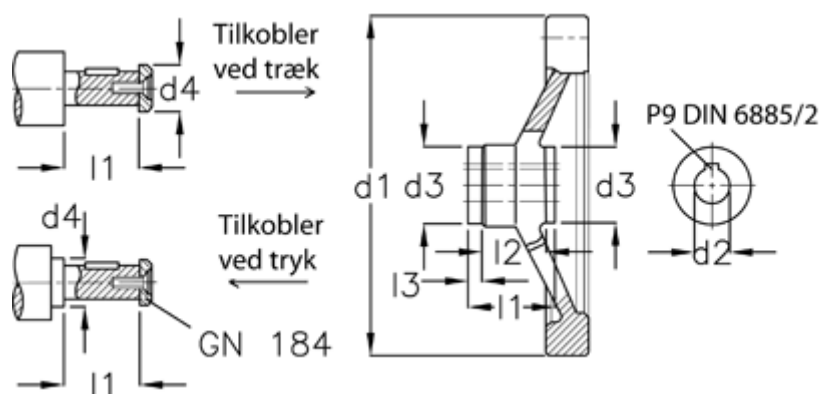

Varenummer: 20368332
Beskrivelse: E+G Håndhjul
GN 321.4-200-K18-A-ZI

Mål

$d1$	= 200
$d2$ H7	= 18
$d3$	= 38
$d4$ max	= 26
$l1$	= 36.5
$l2$	= 24
$l3$	= 6